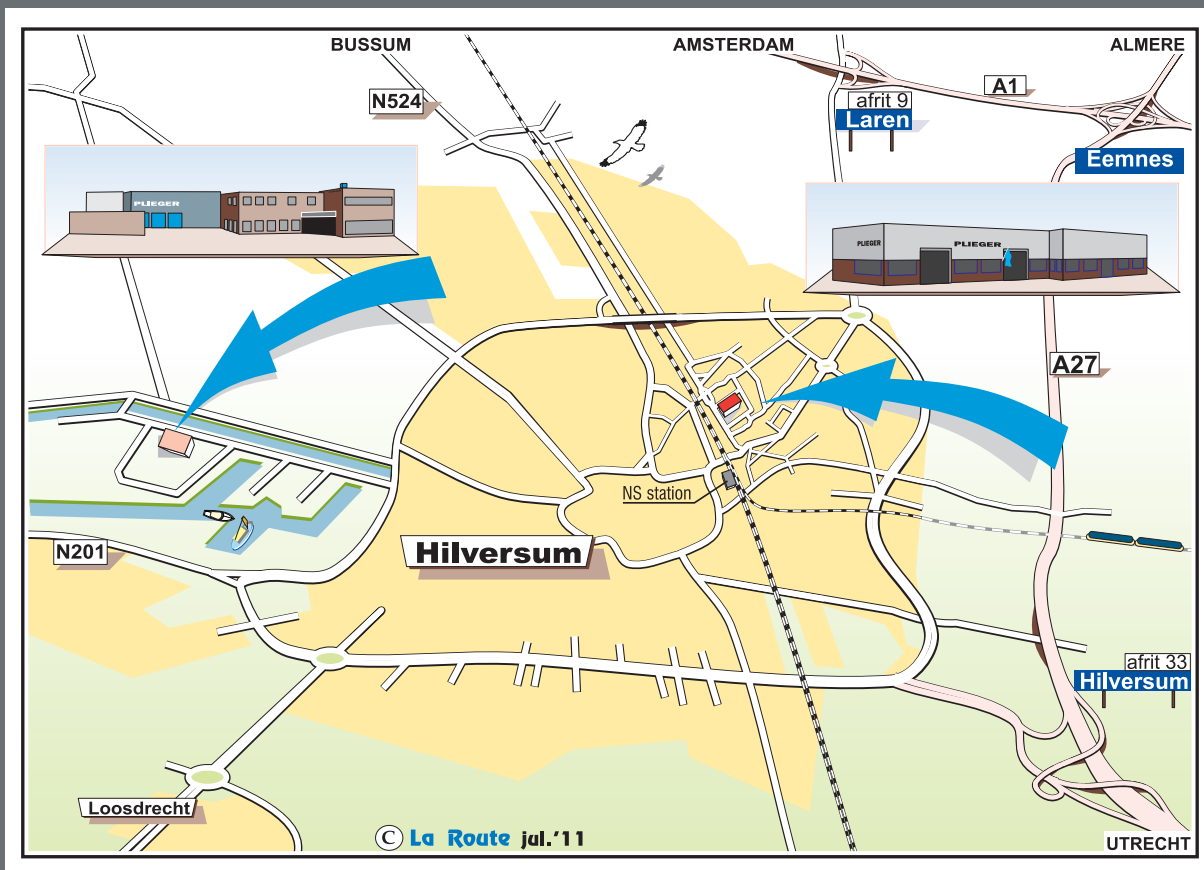

Plieger Hilversum

Nieuwe Havenweg 51
1216 BL Hilversum

Toonzaal

Telefoon: 035 - 623 8140
www.plieger.nl

Openingstijden

Dinsdag t/m vrijdag 9.00 - 17.00 uur
Zaterdag 9.30 - 17.00 uur
Donderdag koopavond 18.00 - 21.00 uur

www.plieger.nl

PLIEGER