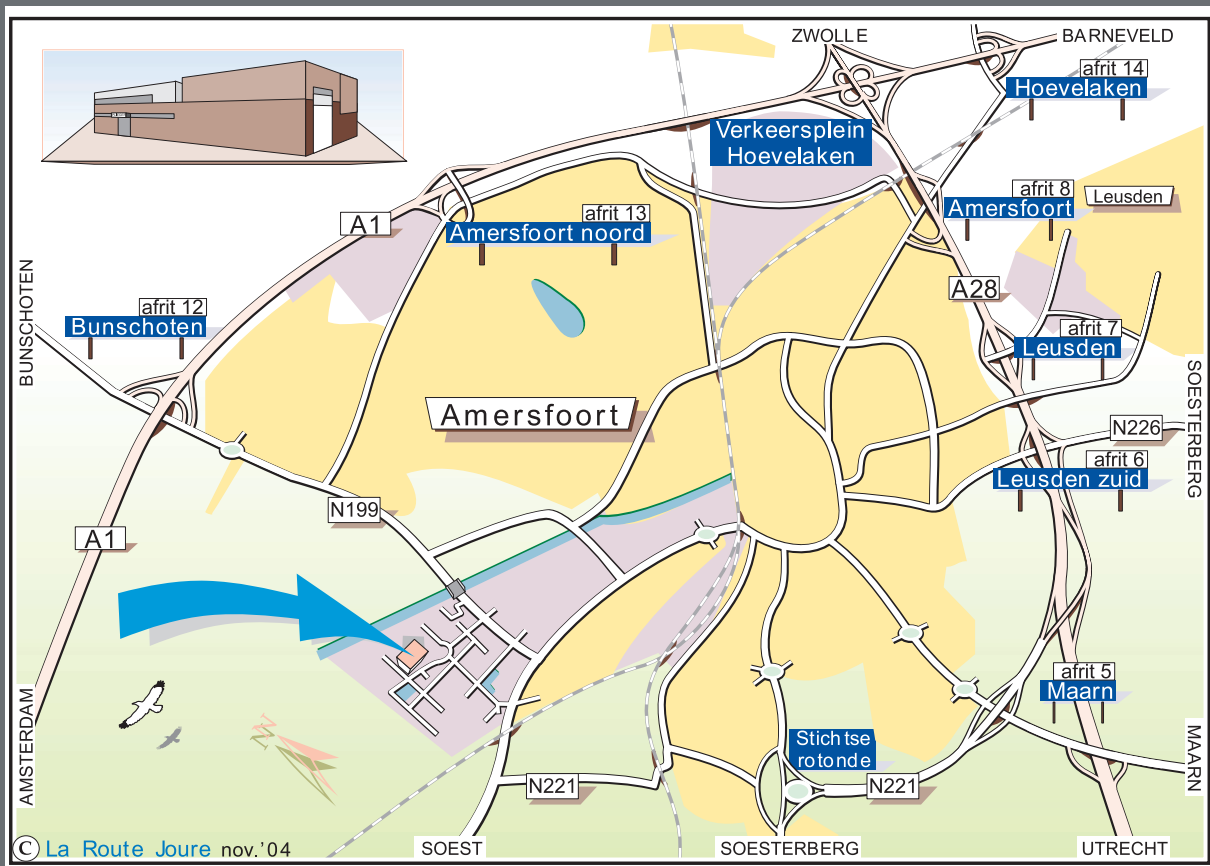

Duobad acryl, 180x80x50, wit
V&B O.Novo UBA180CAS2V01

Badthermostaat s-kopp.chroom
HG Ecostat Comfort 13114000

Badset, Cromet85, var. met
slang 125, chroom
HG Crometta 85 27558000

Plieger Amersfoort

Nijverheidsweg Noord 95 (ingang aan de Neonweg)
3812 PL Amersfoort

Toonzaal

Telefoon: 033 - 422 0750
www.plieger.nl

Openingstijden

Dinsdag t/m vrijdag 9.00 - 17.00 uur
Zaterdag 9.30 - 17.00 uur
Donderdag koopavond 18.00 - 21.00 uur